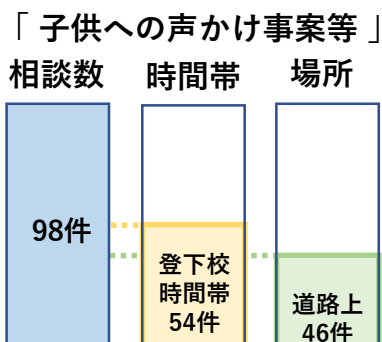

子供への声かけ事案等の相談件数 ”登下校時間帯”が約55%

※ R6.7 末現在

相談件数 98件

うち

登下校時間帯の発生

約55%(54件)

道路上の発生

約47%(46件)